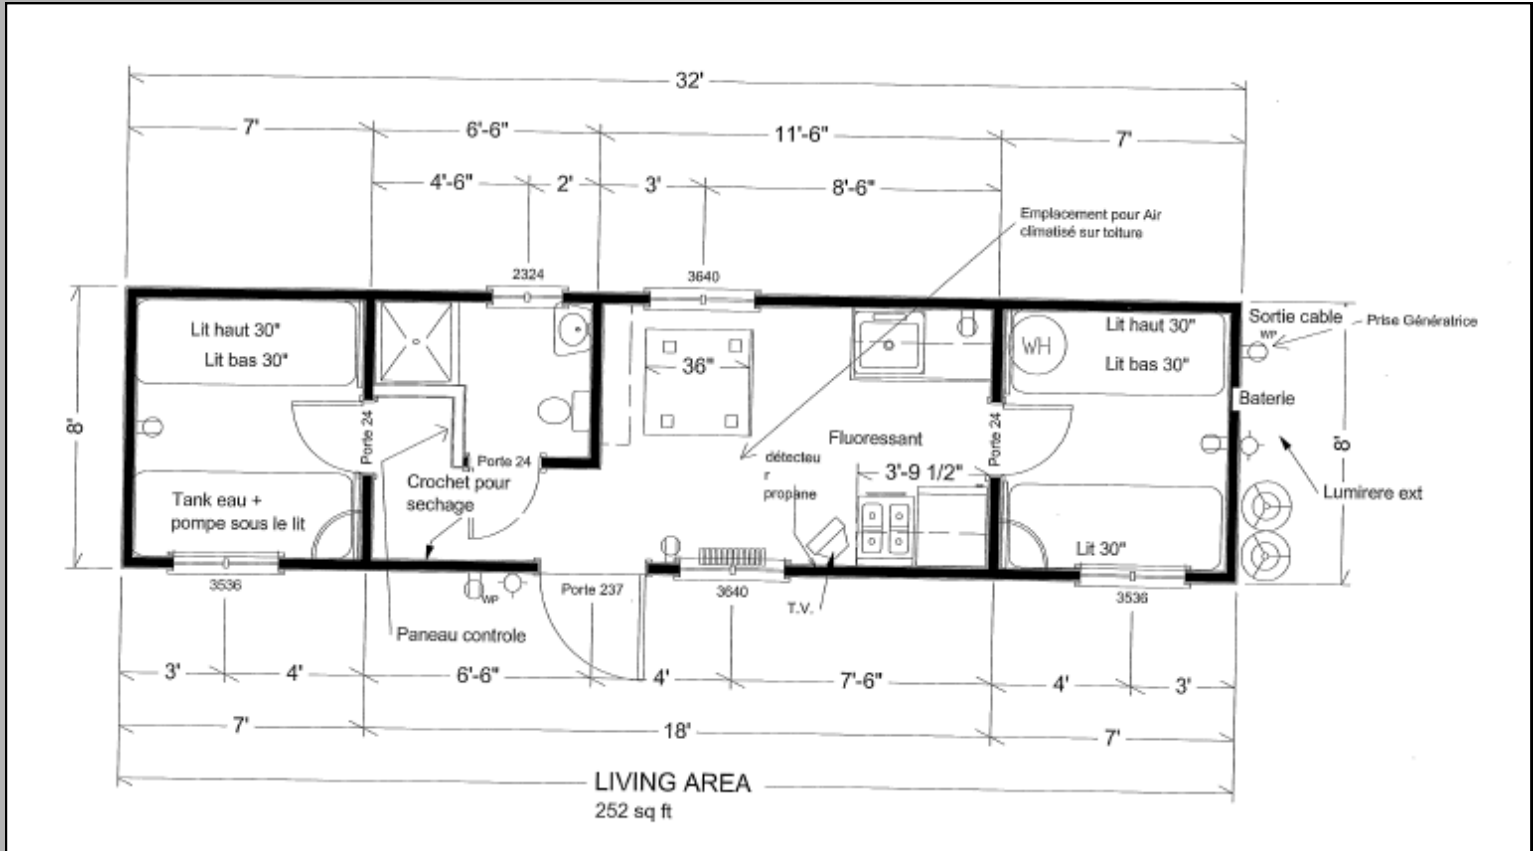

Produits

Armoires de cuisine mélamines blanc avec comptoir moulé
Évier stainless
Réfrigérateur au propane/Électrique 8 pieds/cube
Hotte de poêle 12 volts
Cuisinière 20" au propane
Douche 30" monobloc en fibre de verre + ensemble de vanité
Lit superposé en mélamine
1 réservoir à eau chaude au propane 6 gallons
2 réservoirs à eau potable 240 litres (63.5 gallons US)

Fenêtres

2607 – 6 1/2"

Conçu pour augmenter au maximum la résistance à la condensation en localisant le thermos dans la partie chaude du mur.

- Un volet ouvrant et un thermos fixe.
- Combinaison de l'avantage de la moulure à brique intégrée à même le cadre avec la position du thermos dans la partie chaude du mur.
- Position du thermos plus vers l'intérieur de la maison qu'un cadre standard de 3 1/4".

Réfrigérateur au propane/Électrique 8' cube
ou
Réfrigérateur 12 V pour système solaire

Poêle/four au propane 20''

Lit superposé

Lit superposé en mélamine

Salle de bain

Douche 30'' monobloc en fibre de verre

Ensemble de vanité

Plan 8' X 24'

Plan 8'X 32'

Plan 8' X 40'

Coupe de mur

**Maison
Nordique**

955, Route 111 Est,
La Sarre (Québec) J9Z 2X2

Téléphone : (819) 333-6680
Sans frais : 1 888 780-6680