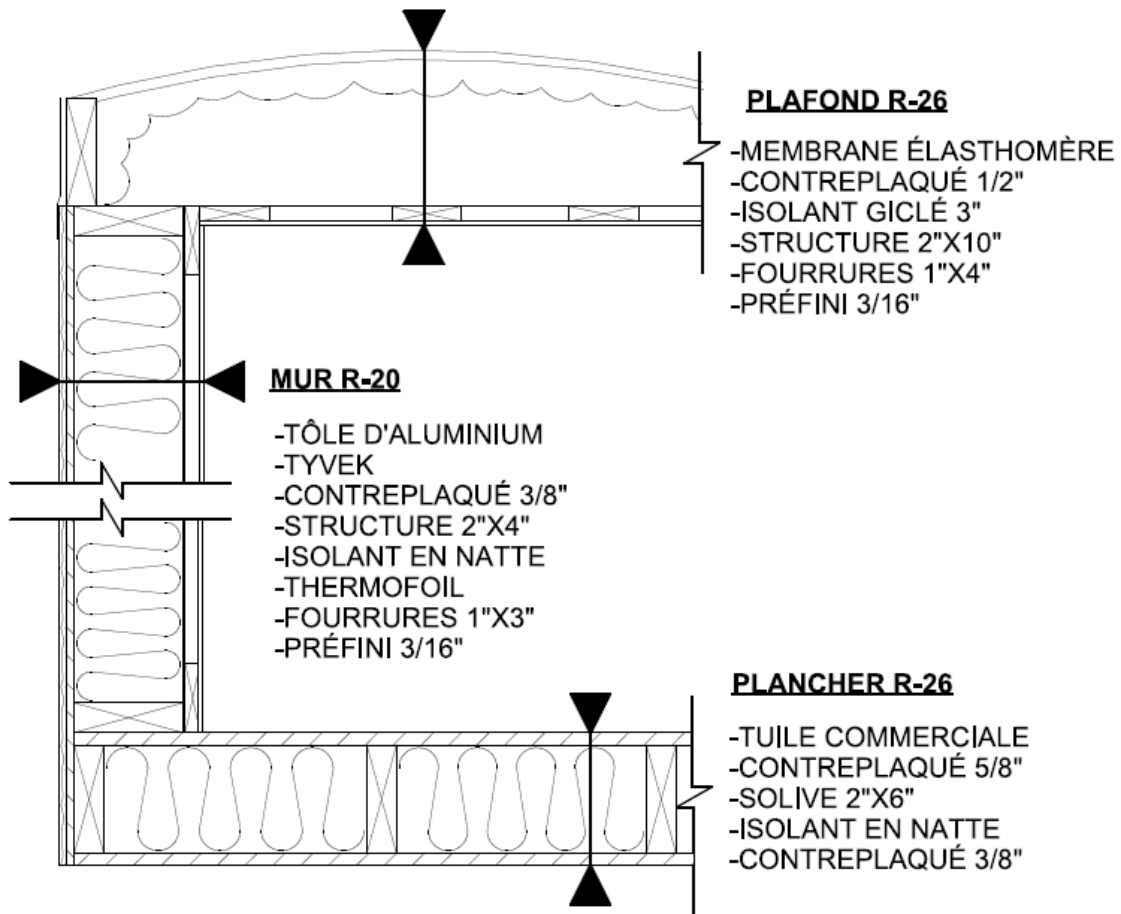

Réfrigérateur au propane/Électrique 8' cube
ou
Réfrigérateur 12 V pour système solaire

Poêle/four au propane 20''

Lit superposé

Lit superposé en mélamine

Salle de bain

Douche 30'' monobloc en fibre de verre

Ensemble de vanité

Plan 8' X 24'

Plan 8'X 32'

Plan 8' X 40'

Coupe de mur

**Maison
Nordique**

955, Route 111 Est,
La Sarre (Québec) J9Z 2X2

Téléphone : (819) 333-6680
Sans frais : 1 888 780-6680