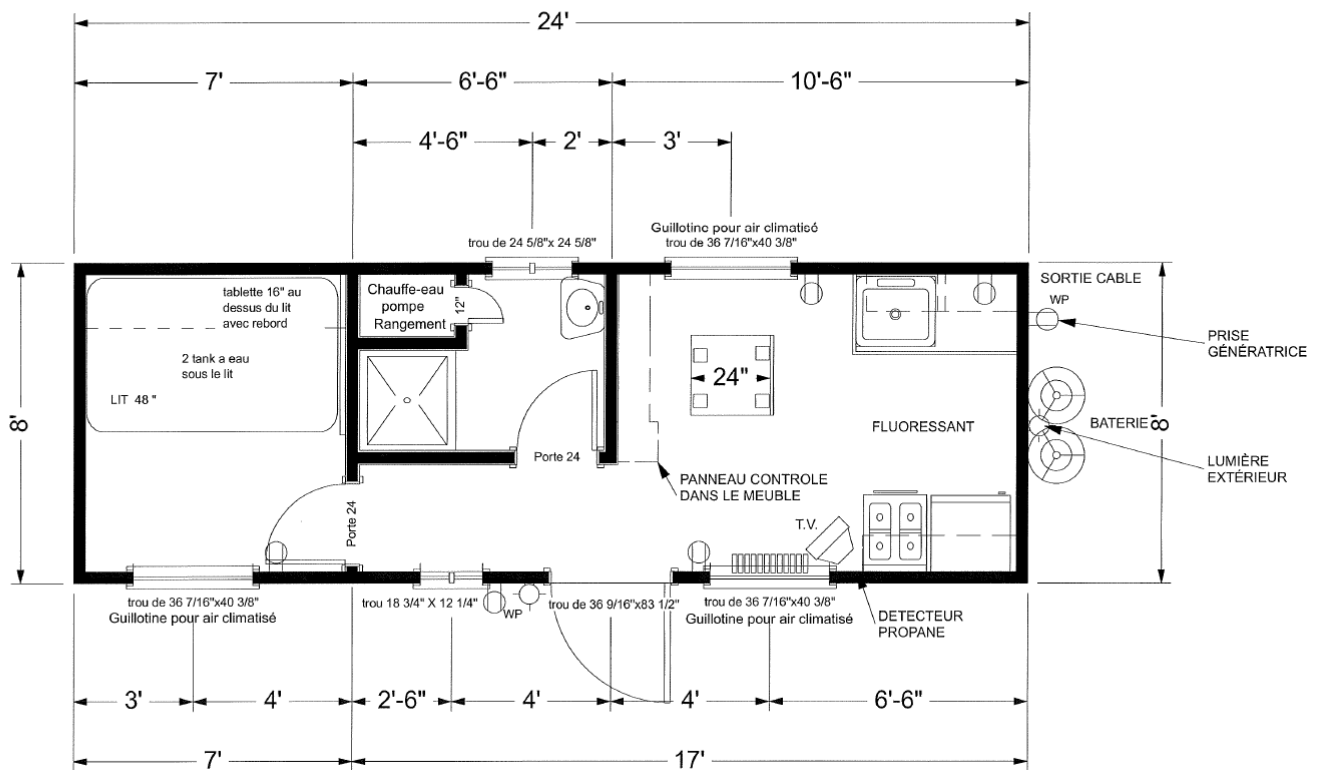

Produits

Armoires de cuisine mélamines blanc avec comptoir moulé
Évier stainless
Réfrigérateur au propane/Électrique 8 pieds/cube
Hotte de poêle 12 volts
Cuisinière 20" au propane
Douche 30" monobloc en fibre de verre + ensemble de vanité
Lit superposé en mélamine
1 réservoir à eau chaude au propane 6 gallons
2 réservoirs à eau potable 240 litres (63.5 gallons US)

Fenêtres

2607 – 6 1/2"

Conçu pour augmenter au maximum la résistance à la condensation en localisant le thermos dans la partie chaude du mur.

- Un volet ouvrant et un thermos fixe.
- Combinaison de l'avantage de la moulure à brique intégrée à même le cadre avec la position du thermos dans la partie chaude du mur.
- Position du thermos plus vers l'intérieur de la maison qu'un cadre standard de 3 1/4".

Réfrigérateur au propane/Électrique 8' cube
ou
Réfrigérateur 12 V pour système solaire

Poêle/four au propane 20''

Lit superposé

Lit superposé en mélamine

Salle de bain

Douche 30'' monobloc en fibre de verre

Ensemble de vanité

Plan 8' X 24'

Plan 8'X 32'

Plan 8' X 40'

Coupe de mur

**Maison
Nordique**

955, Route 111 Est,
La Sarre (Québec) J9Z 2X2

Téléphone : (819) 333-6680
Sans frais : 1 888 780-6680