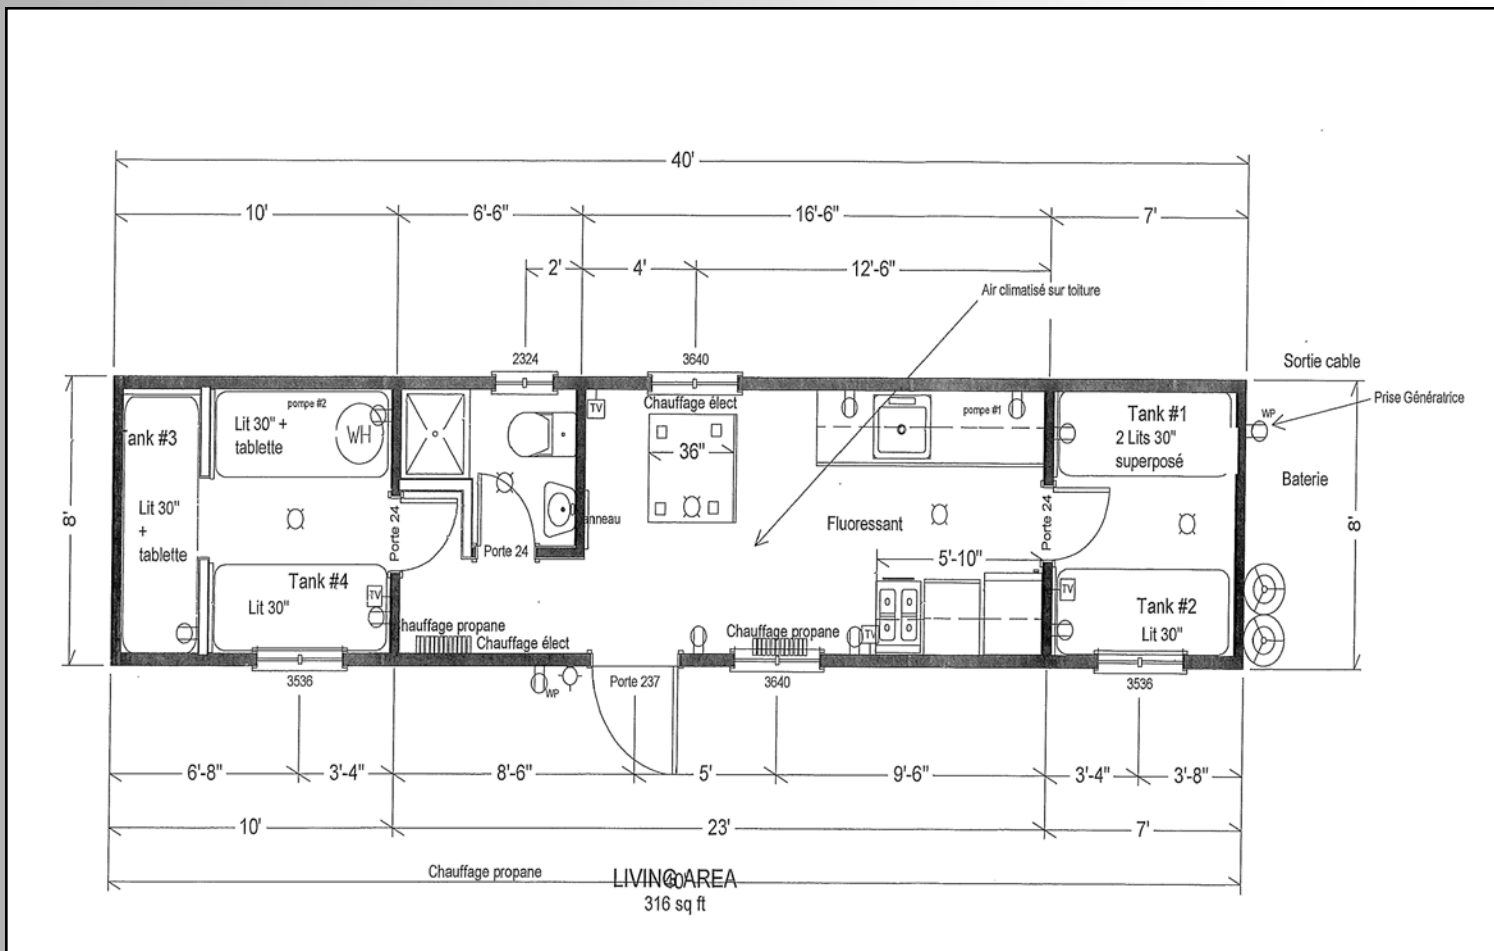

Produits

Armoires de cuisine mélamines blanc avec comptoir moulé
Évier stainless
Réfrigérateur au propane/Électrique 8 pieds/cube
Hotte de poêle 12 volts
Cuisinière 20" au propane
Douche 30" monobloc en fibre de verre + ensemble de vanité
Lit superposé en mélamine
1 réservoir à eau chaude au propane 6 gallons
2 réservoirs à eau potable 240 litres (63.5 gallons US)

Fenêtres

2607 – 6 1/2"

Conçu pour augmenter au maximum la résistance à la condensation en localisant le thermos dans la partie chaude du mur.

- Un volet ouvrant et un thermos fixe.
- Combinaison de l'avantage de la moulure à brique intégrée à même le cadre avec la position du thermos dans la partie chaude du mur.
- Position du thermos plus vers l'intérieur de la maison qu'un cadre standard de 3 1/4".

Réfrigérateur au propane/Électrique 8' cube
ou
Réfrigérateur 12 V pour système solaire

Poêle/four au propane 20''

Lit superposé

Lit superposé en mélamine

Salle de bain

Douche 30'' monobloc en fibre de verre

Ensemble de vanité

Plan 8' X 24'

Plan 8'X 32'

Plan 8' X 40'

Coupe de mur

**Maison
Nordique**

955, Route 111 Est,
La Sarre (Québec) J9Z 2X2

Téléphone : (819) 333-6680
Sans frais : 1 888 780-6680