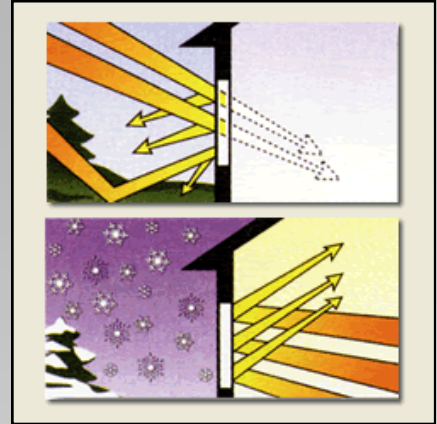

Porte extérieure

PORTE D'ACIER

Porte d'acier blanche de qualité supérieure

- Cadre en pin jointé 1 1/4" x 4 5/8" Le cadre recouvert de vinyle blanc;
- Double vitrage avec verre énergétique Low-E argon et cadre de PVC avec bande cache-vis dans presque tous les modèles;
- Porte d'acier « CELCOLOR » 1 3/4" de qualité supérieure peinte blanche au fini polyester thermodurci, isolée à la mousse polyuréthane, acier 24 gauge, bande protectrice de vinyle sur le jambage serrure et bloc serrure standard de 18";
- Trou percé pour poignée;
- Inclus : pentures, coupe-froid magnétique blanc et compression, coupe-froid polyflex sur 3 côtés, seuil en aluminium anodisé isolé et coupe-froid ajustable installé en usine .

Fenêtres

2607 – 6 1/2"

Conçu pour augmenter au maximum la résistance à la condensation en localisant le thermos dans la partie chaude du mur.

- Un volet ouvrant et un thermos fixe.
- Combinaison de l'avantage de la moulure à brique intégrée à même le cadre avec la position du thermos dans la partie chaude du mur.
- Position du thermos plus vers l'intérieur de la maison qu'un cadre standard de 3 1/4".