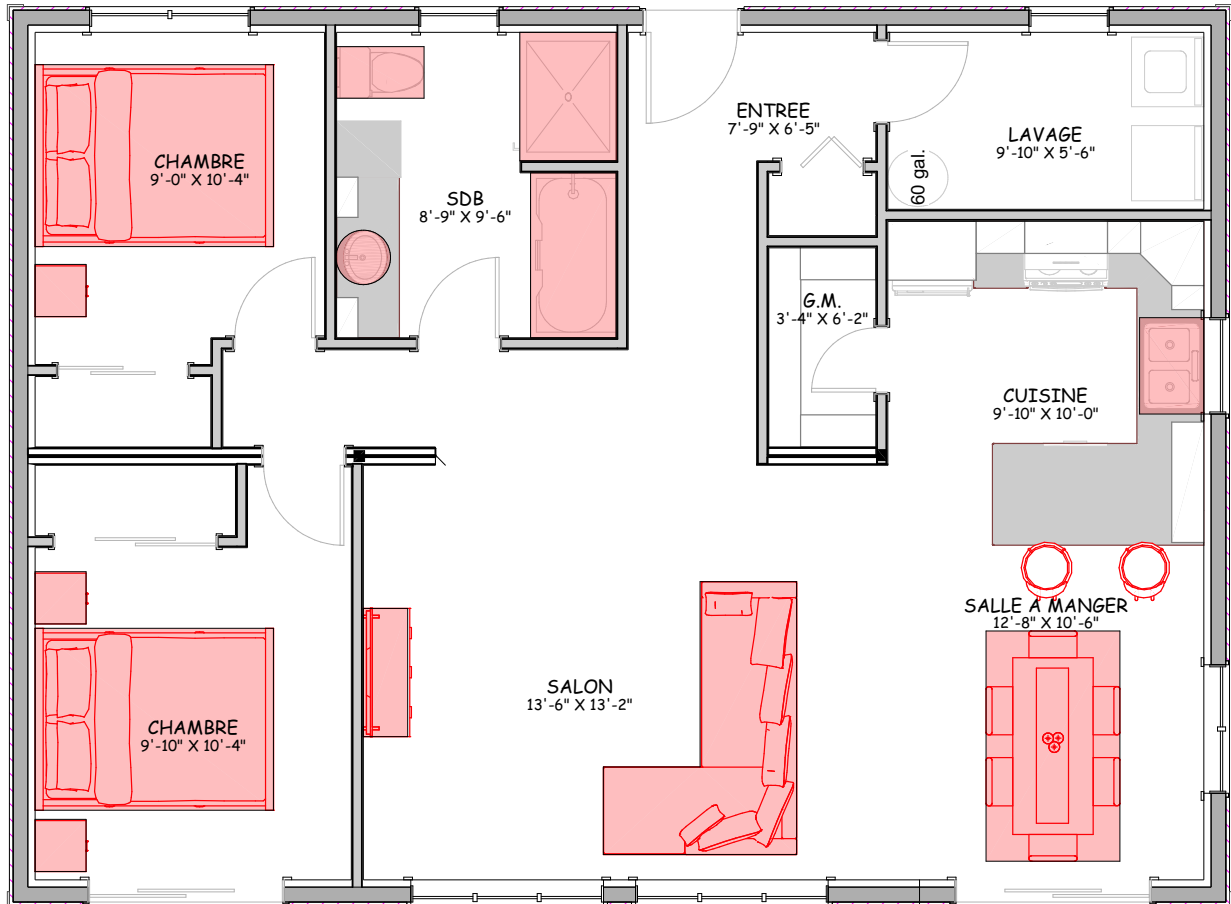

Laurentide

28x36 - 2 chambres

Les dimensions et composantes peuvent différer de celles-ci illustrées.

Les Maisons Nordiques Inc.
955, Route 111 Est
La Sarre (Québec)
Tel: 819-333-6680